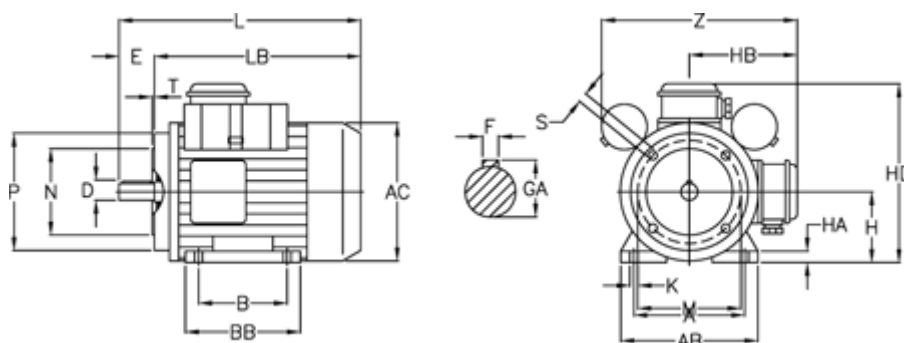

Varenummer: 25075666002

Beskrivelse: ICME Asynkronmotor MD90 L6 0,75KW
900 o/m 1x230 V B3/B14 med start- & driftskondensator

Mål

A = 140	H = 90	P = 140
AB = 184	HA = 14	S = M8
AC = 176	HB = 129	T = 3
B = 125	K = 9	Z = 246
D = 24	L = 366	
E = 50	LB = 316	
F = 8	M = 115	
GA = 27	N = 95	